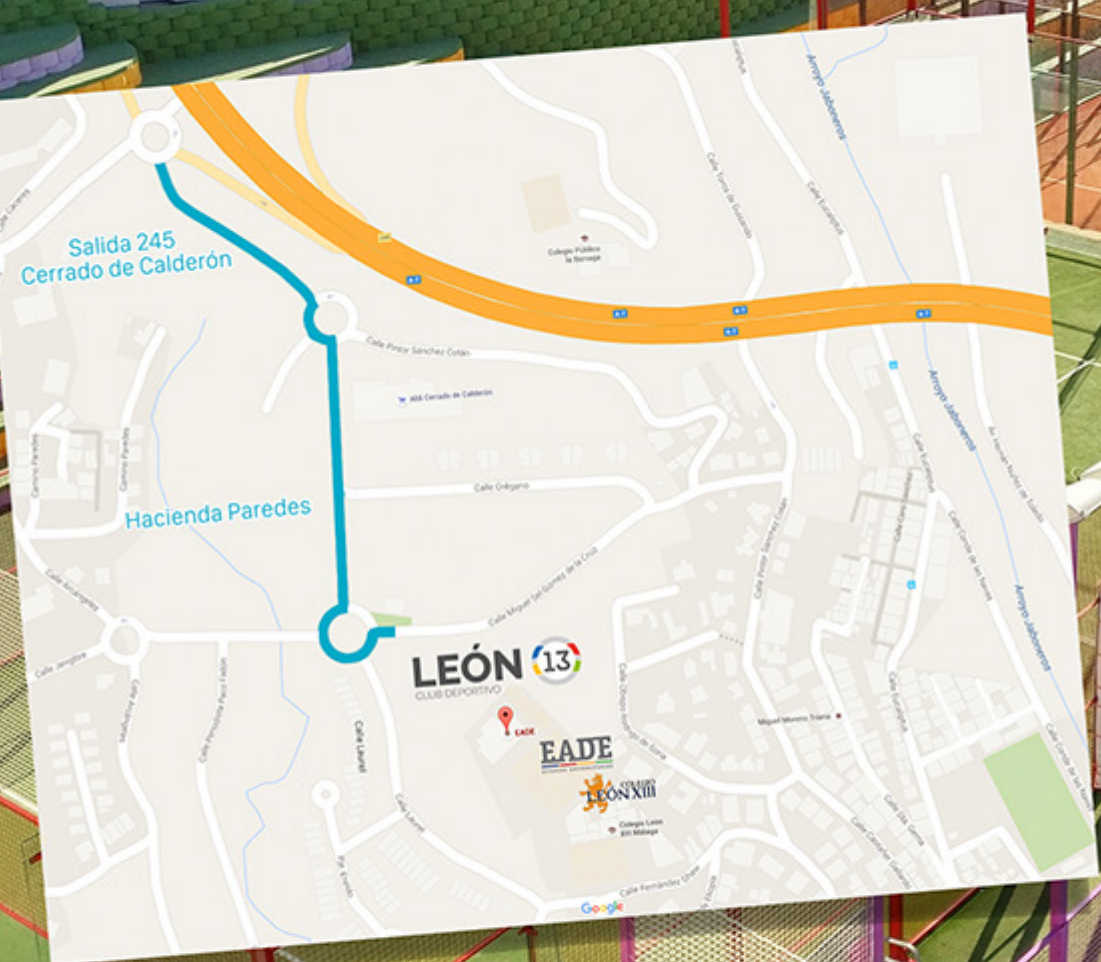

LEÓN 13

CLUB DEPORTIVO

WWW.CLUBDEPORTIVOLEON13.ES
C/MIGUEL SEL GÓMEZ DE LA CRUZ N 2

CLUBDEPORTIVOLEON13
951 20 41 32 CLUBLEON13

¡Consulta el
descuento
para alumnos
y profesores!

Precio instalaciones deportivas

Pistas de pádel	Hora y media
Tardes (Lunes - viernes)	22€/25€ (iluminación)
Mañanas* (Lunes - viernes)	10€
Mañanas* (Sábados - domingos)	22€
Tardes (Sábados- domingos)	10€/13€ (iluminación)
Pista polideportivo caucho (azul)	1 Hora
Lunes - domingo	35€/40€ (iluminación)
Pista polideportivo cubierto	1 Hora
Lunes - domingo	35€/40€ (iluminación)
Pista polideportivo césped artificial	1 Hora
Lunes - domingo	35€/40€ (iluminación)

*Horario de mañana de 9:00 a 16:00 hs

ABRIMOS DE LUNES A DOMINGO DE 09:00 A 23:00 HORAS

WWW.CLUBDEPORTIVOLEON13.ES
RESERVA DE PISTAS: 951 20 41 32

LEÓN 13
ESCUELA DE PÁDEL

PRECIOS ESCUELA CLUB DEPORTIVO LEÓN 13

Minipádel - Hasta 8 años

Nº de alumnos	1 clase/semana	2 clases/semana
2	35€	65€
3-4	32€	60€
5-6	25€	45€

Infantil - De 8 a 14 años

Nº de alumnos	1 clase/semana	2 clases/semana
1	95€	185€
2	55€	105€
3	45€	85€
4	40€	75€

Escuela Adultos - Desde 14 años

Nº de alumnos	1 clase/semana	2 clases/semana
1	105€	200€
2	63€	120€
3	51€	95€
4	45€	85€

Particular	30€	
Particular 2 Pax	20€/Persona	
Particular 3 Pax	15€/Persona	
Bono 1 (x5)*	145€	Particular
Bono 2 (x10)**	280€	Particular

Escuela de mañana (9:00 a 16:00 hs)

No válido para particulares y bonos

10% de descuento

* el bono de 5 clases tiene una caducidad de 3 meses
** el bono de 10 clases tiene una caducidad de 6 meses

DESCÁRGATE NUESTRA APP